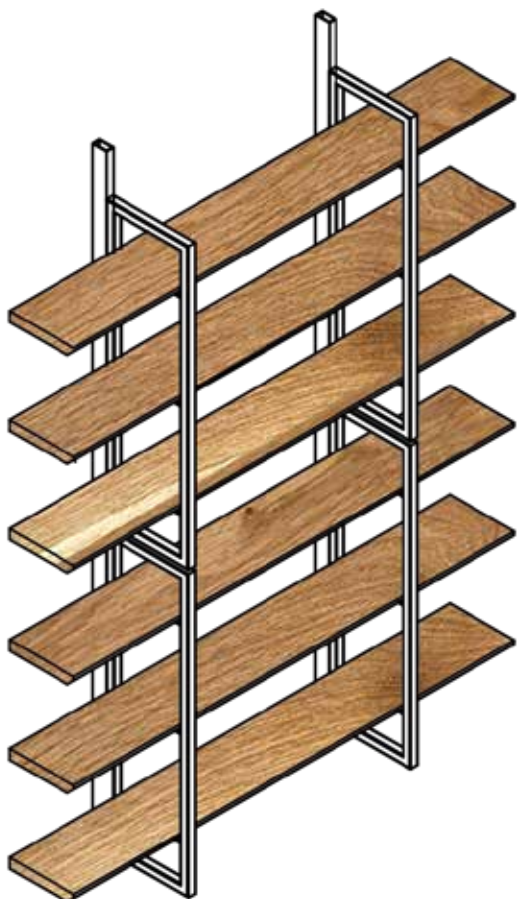

JP-PLEG.02.OX - JP-PLEG.02.VE

1. Sistema di ripiani pensili integrati a parete Jaleed costituiti da:
2. due montanti strutturali
   - due fianchi dimensioni 312 x 1070 mm
   - sei ripiani in legno 250 x 1980 x 30 mm in sovrapprezzo a modulo vetrato monovetro o doppiovetro
3. Finitura di serie verniciata alluminio RAL 7021 o RAL 7039.
   Finitura su ordinazione: vedi tabella Jaleed Plus.
   Finitura dei ripiani massello di rovere antico di recupero, trattato con antitarlo, finito con vernice all'acqua effetto grezzo.

Dimensioni in mm: 1980 x 312 x 2170

1. Jaleed wall-integrated hanging shelf system consisting of:
2. two structural uprights
   - two side panels size 312 x 1070 mm
   - six wooden shelves 250 x 1980 x 30 mm in single-glazed or double-glazed module surcharge
3. Standard finish painted aluminium RAL 7021 or RAL 7039.
   Finishes on demand: see table Jaleed Plus.
   Finish of shelves solid antique oak, treated with woodworm-proofing, finished with raw-effect water paint.

Dimensions: 1980 x 312 x 2170 mm

1. Système d'étagères suspendues Jaleed intégré au mur, composé de:
2. deux montants structurels
   - deux panneaux latéraux de dimensions 312 x 1070 mm
   - six tablettes en bois 250 x 1980 x 30 mm en module simple vitrage ou double vitrage supplément de prix
3. Finition standard aluminium peint RAL 7021 ou RAL 7039.
   Finition sur commande: voir tableau Jaleed Plus.
   Finition des étagères en chêne massif antique, traité avec un traitement anti vermine, finition avec une peinture à l'eau à effet brut.

Dimensions : 1980 x 312 x 2170 mm