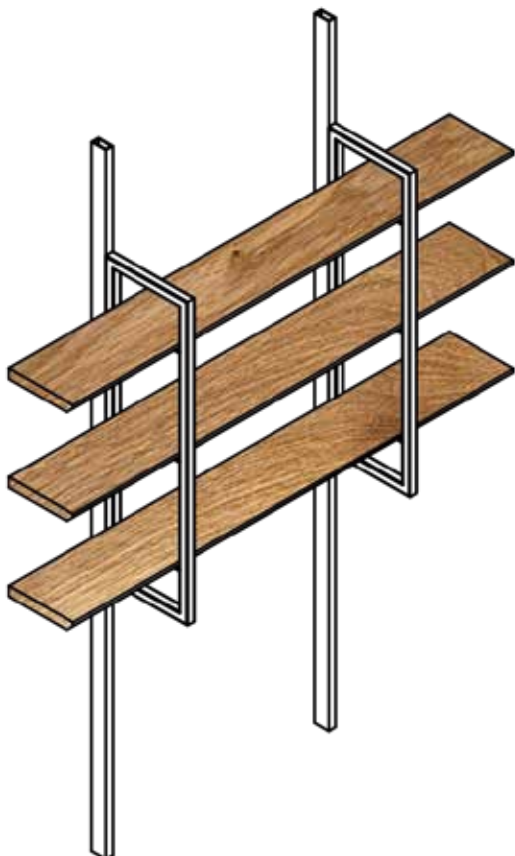

Dimensioni: 1680 x 312 x 2170 mm

-  Jaleed wall-integrated hanging shelf system consisting of two structural uprights, four side panels measuring 312 x 1070, six metal shelves 250 x 1680 in glazed, single-glazed or double-glazed module.
- Standard finish painted aluminium RAL 7021 o RAL 7039.
Finishes on demand: see table Jaleed Plus.

Dimensions: 1680 x 312 x 2170 mm

-  Système d'étagères suspendues intégrées au mur Jaleed, composé de:
- deux montants structurels
 - quatre panneaux latéraux de 312 x 1070 mm,
 - six tablettes métalliques 250 x 1680 mm en module vitré, simple vitrage ou double vitrage.
- Finition standard aluminium peint RAL 7021 o RAL 7039.
Finition sur commande: voir tableau Jaleed Plus.

Dimensions: 1680 x 312 x 2170 mm

Ripiani in legno massello - Wooden shelves - Étagères en bois massif

JP-PLEG.01.OX - JP-PLEG.01.VE

-  Sistema di ripiani pensili integrati a parete Jaleed costituiti da:
- due montanti strutturali
 - due fianchi dimensioni 312 x 1070 mm,
 - tre ripiani in legno 250 x 1980 x 30 mm in sovrapprezzo a modulo vetrato monovetro o doppiovetro.
- Finitura di serie verniciata alluminio RAL 7021 o RAL 7039.
Finitura su ordinazione: vedi tabella Jaleed Plus.
Finitura dei ripiani massello di rovere antico di recupero, trattato con antitarlo, finito con vernice all'acqua effetto grezzo.

Dimensioni: 1980 x 312 x 1070 mm

-  Jaleed wall-integrated hanging shelf system consisting of:
- two structural uprights
 - two side panels size 312 x 1070 mm,
 - three wooden shelves 250 x 1980 x 30 mm in single-glazed or double-glazed module surcharge.
- Standard finish painted aluminium RAL 7021 or RAL 7039.
Finishes on demand: see table Jaleed Plus.
Finish of shelves solid antique oak, treated with woodworm-proofing, finished with raw-effect water paint.